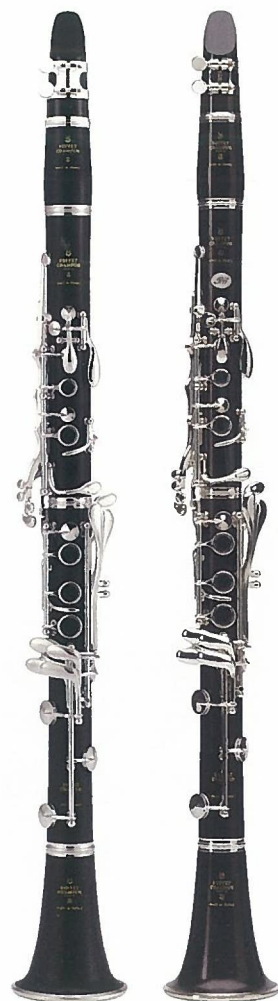

〈ビュッフェ・クラリネット〉はじめてのクラリネット 選べるラインナップ

プロフェッショナルモデル ←

歴史に名を残す不朽の名作

表現力豊かで力強い響き

R13

〈ビュッフェ・クラリネット〉の代表的な機種で、世界的なベストセラー。あらゆる表現に対応が可能で、ホールの隅々までパワフルで明るい音を飛ばせます。

「クリアな音の輪郭。無限の表現力。」

粟生田直樹さん

「華やかでエネルギーギッシュ、しかも上品です。」

若林愛さん

¥ 470,000+税

R13

RC

まろやかで深みのある音色

RC

“R13”と人気を二分し、「ザ・クラリネット」とまで呼ばれる逸品。

まろやかで深みのある音色を、完璧なバランスと音程で響かせることができます。

※バレル2本付属

「柔らかい響き、コントロールが抜群です。」

粟生田直樹さん

「温かく、深みのある太い音色が素敵です。」

若林愛さん

¥ 518,000+税

ブランドの音色が際立つ高性能モデル